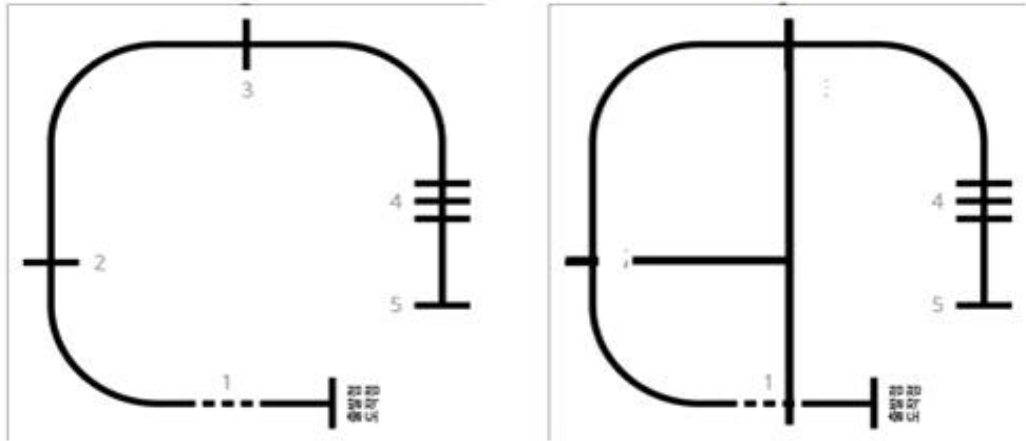

(5) 경기장 규정

- ① 경기장의 세부 규격과 출발 위치는 다음 그림과 같이 한다.
- ② 바닥은 흰색 포맥스 또는 후렉스이며 라인은 검은색으로 한다.
- ③ 경기장 사이즈 가로 세로 약 1~3m이내 이다.

④ 로봇의 출발, 도착 위치, 미션물은 당일 공개한다.

<경기장 예시 2가지>

(6) 평가방법

- ① 주어진 미션을 완벽히 수행하고 최대한 빨리 도착하면 승리
- ② 동점자 처리는 1순위 가장 많은 미션을 수행한 팀
2순위 도착시간이 빠른 팀
3순위 생년월일이 가장 늦은 팀